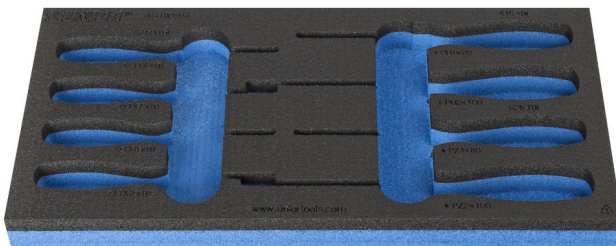

# Module mousse SOS vide pour 964/9DSOS

VI964/9DSOS

## Profils

## Description produit

- Matière : faible densité de mousse polyéthylène
- Dimension du module : 188 x 364 x 30 mm
- Compatible avec les tiroirs des gammes Eurostyle, Eurovision, Europlus et Hercules (tiroirs de devant)

621505

L

188

B

364

H

30

49