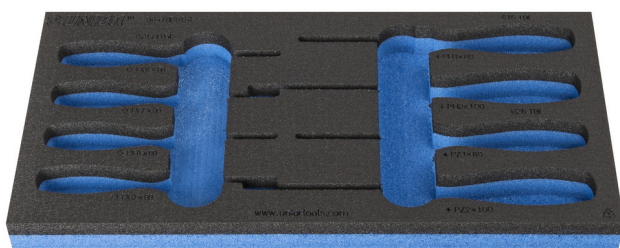

Module mousse SOS vide pour 964/9DSOS

VI964/9DSOS

Profils

Description produit

- Matière : faible densité de mousse polyéthylène
- Dimension du module : 188 x 364 x 30 mm
- Compatible avec les tiroirs des gammes Eurostyle, Eurovision, Europlus et Hercules (tiroirs de devant)

621505

L

188

B

364

H

30

49