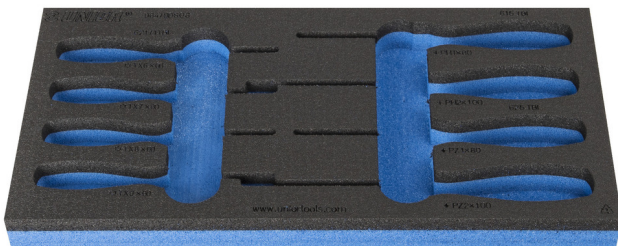

Module mousse SOS vide pour 964/9DSOS

VI964/9DSOS

Profils

Description produit

- Matière : faible densité de mousse polyéthylène
- Dimension du module : 188 x 364 x 30 mm
- Compatible avec les tiroirs des gammes Eurostyle, Eurovision, Europlus et Hercules (tiroirs de devant)

621505

L

188

B

364

H

30

49

* Les images des produits ne sont pas contractuelles. Toutes les dimensions sont en mm, les poids en grammes.