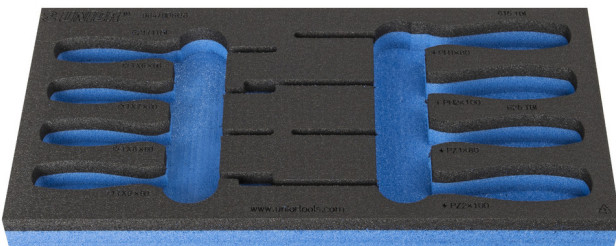

Module mousse SOS vide pour 964/9DSOS

VI964/9DSOS

Profils

Description produit

- Matière : faible densité de mousse polyéthylène
- Dimension du module : 188 x 364 x 30 mm
- Compatible avec les tiroirs des gammes Eurostyle, Eurovision, Europlus et Hercules (tiroirs de devant)

621505

L

188

B

364

H

30

49