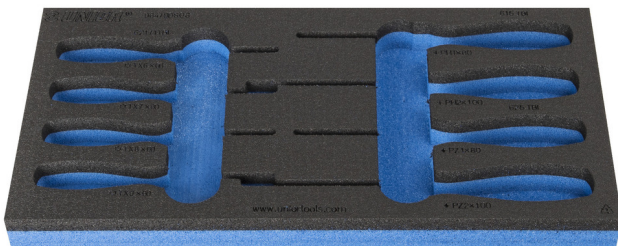

# Module mousse SOS vide pour 964/9DSOS

VI964/9DSOS

## Profils

## Description produit

- Matière : faible densité de mousse polyéthylène
- Dimension du module : 188 x 364 x 30 mm
- Compatible avec les tiroirs des gammes Eurostyle, Eurovision, Europlus et Hercules (tiroirs de devant)

621505

L

188

B

364

H

30

49