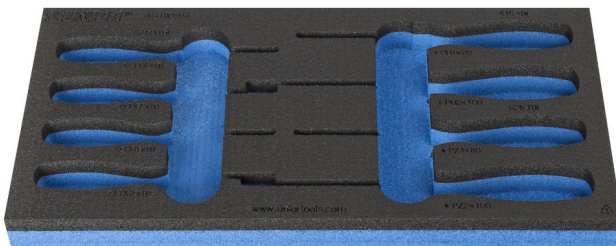

Module mousse SOS vide pour 964/9DSOS

VI964/9DSOS

Profils

Description produit

- Matière : faible densité de mousse polyéthylène
- Dimensions du module : 188 x 364 x 30 mm
- Compatible avec les tiroirs des gammes Eurostyle, Eurovision, Euromotion, Europlus et Hercules (tiroirs de devant)

621505

L

188

B

364

H

30

49

* Les images des produits ne sont pas contractuelles. Toutes les dimensions sont en mm, les poids en grammes.