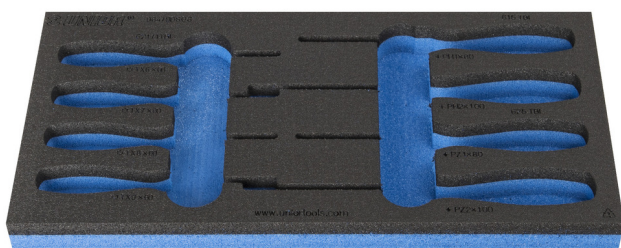

Module mousse SOS vide pour 964/9DSOS

VI964/9DSOS

Profils

Description produit

- Matière : faible densité de mousse polyéthylène
- Dimensions du module : 188 x 364 x 30 mm
- Compatible avec les tiroirs des gammes Eurostyle, Eurovision, Euromotion, Europlus et Hercules (tiroirs de devant)

621505

L

188

B

364

H

30

49