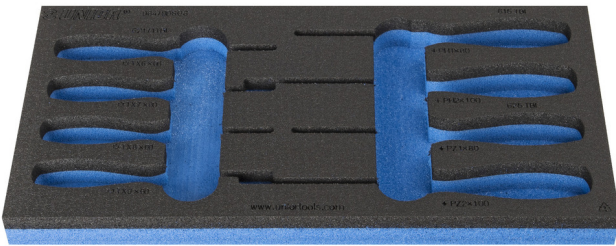

Module mousse SOS vide pour 964/9DSOS

VI964/9DSOS

Profils

Description produit

- Matière : faible densité de mousse polyéthylène
- Dimensions du module : 188 x 364 x 30 mm
- Compatible avec les tiroirs des gammes Eurostyle, Eurovision, Europlus et Hercules (tiroirs de devant)

621505

L

188

B

364

H

30

49