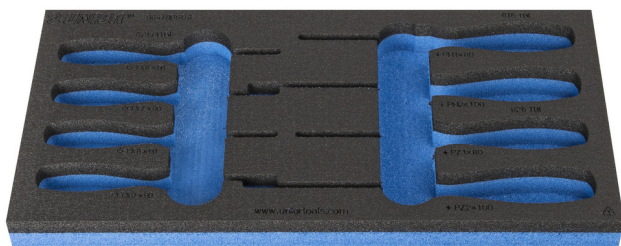

SOS uložak za art. 964/9DSOS

VI964/9DSOS

Profili

Atributi proizvoda

- materijal: polietilenska pjena male gustoće
- Tool tray dimension: 188 x 364 x 30 mm
- Compatible with drawers of Eurostyle, Eurovision, Europlus and Hercules (front drawers) line

621505

L

188

B

364

H

30

49

* Slike proizvoda su simbolične. Sve dimenzije su u mm, masa je u g.