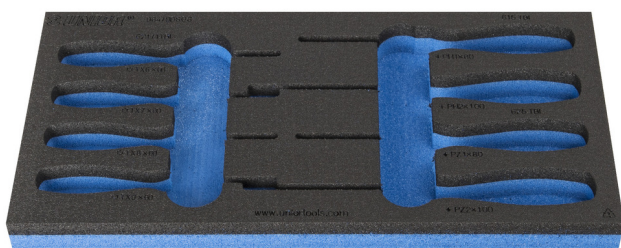

SOS uložak za art. 964/9DSOS

VI964/9DSOS

Profili

Atributi proizvoda

- materijal: polietilenska pjena male gustoće
- Tool tray dimension: 188 x 364 x 30 mm
- Compatible with drawers of Eurostyle, Eurovision, Europlus and Hercules (front drawers) line

621505

L

188

B

364

H

30

49

* Slike proizvoda su simbolične. Sve dimenzije su u mm, masa je u g.