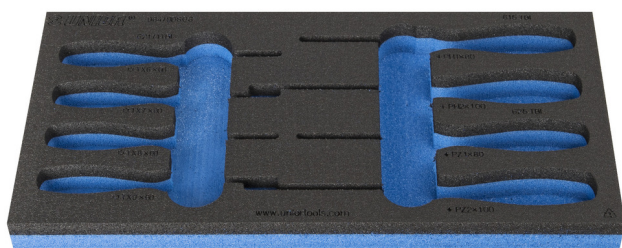

SOS uložak za art. 964/9DSOS

VI964/9DSOS

Profili

Atributi proizvoda

- materijal: polietilenska pjena male gustoće
- Tool tray dimension: 188 x 364 x 30 mm
- Compatible with drawers of Eurostyle, Eurovision, Euromotion, Europlus and Hercules (front drawers) line

621505

L

188

B

364

H

30

49

* Slike proizvoda su simbolične. Sve dimenzije su u mm, masa je u g.