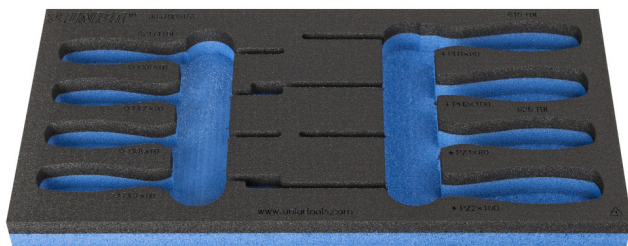

SOS подложка за отвертки ТВИ

v1964/9DSOS

Параметри на продукта

- материал:полиетиленова пяна с ниска плътност
- Tool tray dimension: 188 x 364 x 30 mm
- Compatible with drawers of Eurostyle, Eurovision, Europlus and Hercules (front drawers) line

621505

L

188

B

364

H

30

49