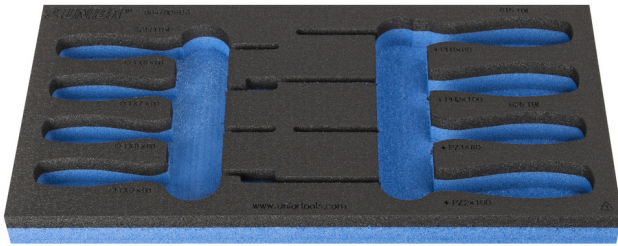

SOS tool tray for 964/9DSOS

vI964/9DSOS

Profielen

Product attributen

- material: low density polyethylene foam
- Tool tray dimension: 188 x 364 x 30 mm
- Compatible with drawers of Eurostyle, Eurovision, Europlus and Hercules (front drawers) line

621505

L

188

B

364

H

30

49

* Afbeeldingen van producten zijn symbolisch. Alle afmetingen zijn in mm, en het gewicht in grammen. Alle vermelde afmetingen kunnen variëren in tolerantie.