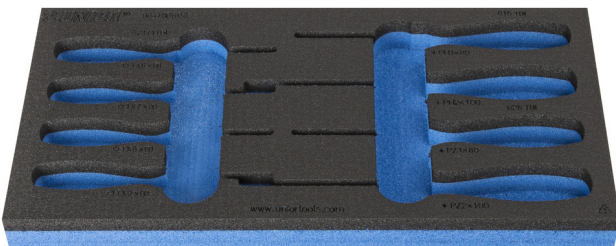

SOS - Moduleinsatz für TBI-Schraubendreher

VI964/9DSOS

Profile

Produkteigenschaften

- Material: weicher Polyethylenschaum
- Abmessungen Werkzeugeinsätze: 188 x 364 x 30 mm
- Für die Schubladen Eurostyle, Eurovision, Europlus and Hercules (vorne Schubladen) linie geeignet

621505

L

188

B

364

H

30

49

* Bilder von Produkten sind Symbolfotos. Abmessungen sind in mm, Gewichte in Gramm.