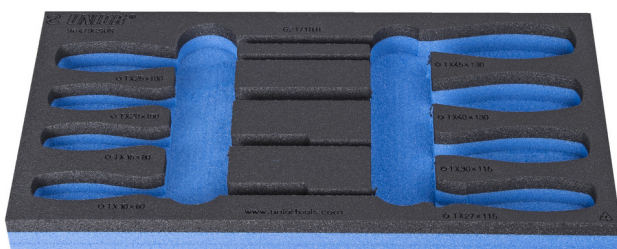

# Modul SOS pentru 964/9CSOS

vI964/9CSOS

## Profile

## Caracteristicile produsului

- material: spuma polietilena de joasa densitate
- Tool tray dimension: 188 x 364 x 30 mm
- Compatible with drawers of Eurostyle, Eurovision, Europlus and Hercules (front drawers) line

621504

L

188

B

364

H

30

41