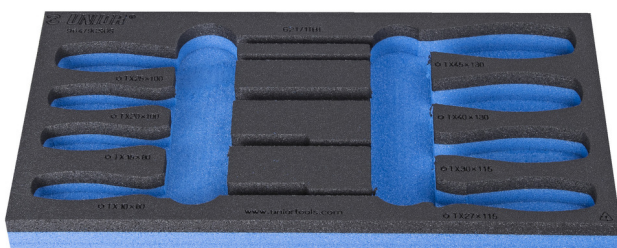

Module mousse SOS vide pour 964/9CSOS

vI964/9CSOS

Profils

Description produit

- Matière : faible densité de mousse polyéthylène
- Dimension du module : 188 x 364 x 30 mm
- Compatible avec les tiroirs des gammes Eurostyle, Eurovision, Europlus et Hercules (tiroirs de devant)

621504

L

188

B

364

H

30

41