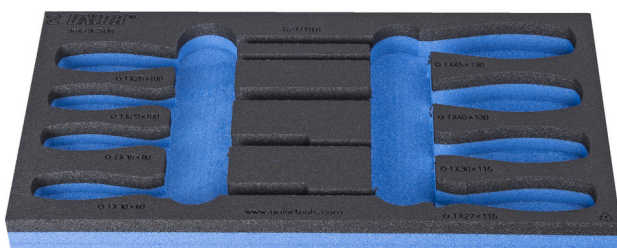

Module mousse SOS vide pour 964/9CSOS

VI964/9CSOS

Profils

Description produit

- Matière : faible densité de mousse polyéthylène
- Dimension du module : 188 x 364 x 30 mm
- Compatible avec les tiroirs des gammes Eurostyle, Eurovision, Europlus et Hercules (tiroirs de devant)

621504

L

188

B

364

H

30

41