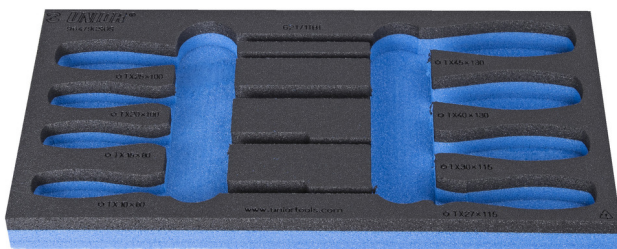

Module mousse SOS vide pour 964/9CSOS

vI964/9CSOS

Profils

Description produit

- Matière : faible densité de mousse polyéthylène
- Dimensions du module : 188 x 364 x 30 mm
- Compatible avec les tiroirs des gammes Eurostyle, Eurovision, Euromotion, Europlus et Hercules (tiroirs de devant)

621504

L

188

B

364

H

30

41

* Les images des produits ne sont pas contractuelles. Toutes les dimensions sont en mm, les poids en grammes.