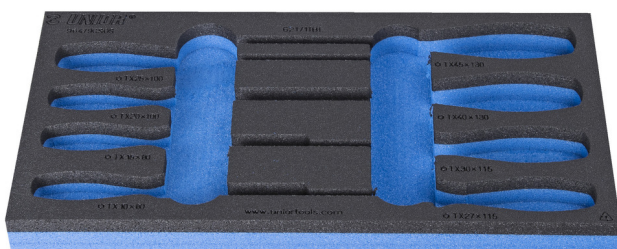

# SOS uložak za art. 964/9CSOS

vI964/9CSOS

## Profili

## Atributi proizvoda

- materijal: polietilenska pjena male gustoće
- Tool tray dimension: 188 x 364 x 30 mm
- Compatible with drawers of Eurostyle, Eurovision, Europlus and Hercules (front drawers) line

621504

L

188

B

364

H

30

41