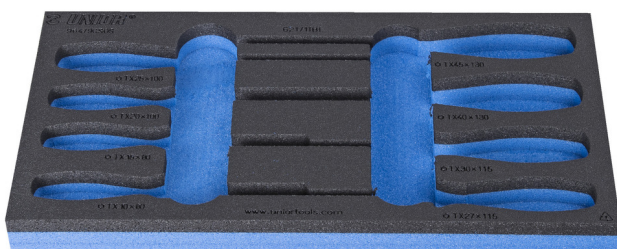

# SOS uložak za art. 964/9CSOS

vI964/9CSOS

## Profili

## Atributi proizvoda

- materijal: polietilenska pjena male gustoće
- Tool tray dimension: 188 x 364 x 30 mm
- Compatible with drawers of Eurostyle, Eurovision, Euromotion, Europlus and Hercules (front drawers) line

621504

L

188

B

364

H

30

41