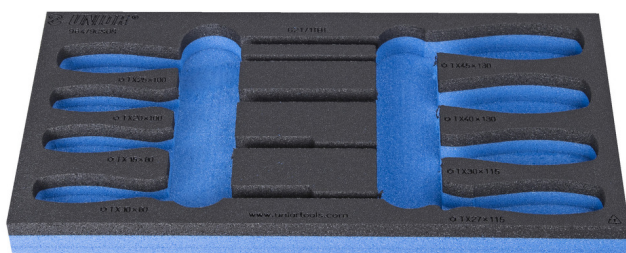

SOS подложка за отвертки ТВІ с ТХ профил с отвор

v1964/9CSOS

Параметри на продукта

- материал:полиетиленова пяна с ниска плътност
- Tool tray dimension: 188 x 364 x 30 mm
- Compatible with drawers of Eurostyle, Eurovision, Europlus and Hercules (front drawers) line

621504

L

188

B

364

H

30

41