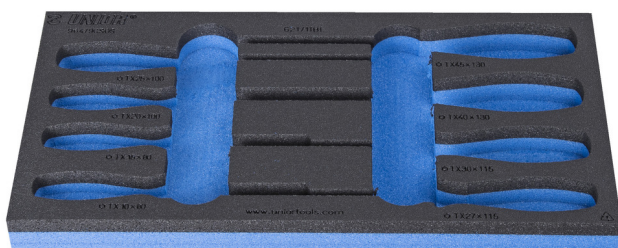

SOS подложка за отвертки TBI с TX профил с отвор

VI964/9CSOS

Профили

Параметри на продукта

- материал:полиетиленова пяна с ниска плътност
- Инструментална подложка : 188 x 364 x 30 mm
- Съвместим с чекмеджета от Eurostyle, Eurovision, Euromotion, Europlus и Hercules (предни чекмеджета) линия

621504

L

188

B

364

H

30

41