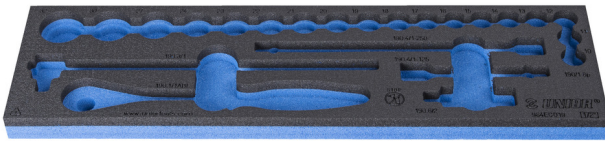

SOS tool tray for 964ECO19

VI964ECO19

Profielen

620878

L

498

B

135

H

30

42

* Afbeeldingen van producten zijn symbolisch. Alle afmetingen zijn in mm en gewicht in gram. Alle vermelde afmetingen kunnen variëren in tolerantie.