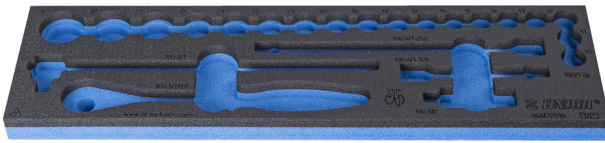

# Module mousse SOS vide pour 964ECO19

VI964ECO19

## Profils

	L	B	H	
620878	498	135	30	42

\* Les images des produits ne sont pas contractuelles. Toutes les dimensions sont en mm, les poids en grammes.