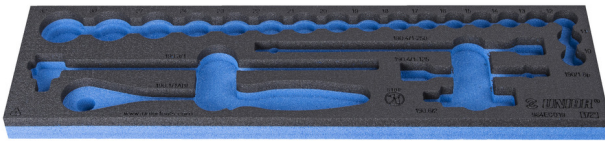

SOS tool tray for 964ECO19

VI964ECO19

Profielen

620878

L

498

B

135

H

30

42

* Afbeeldingen van producten zijn symbolisch. Alle afmetingen zijn in mm, en het gewicht in grammen. Alle vermelde afmetingen kunnen variëren in tolerantie.