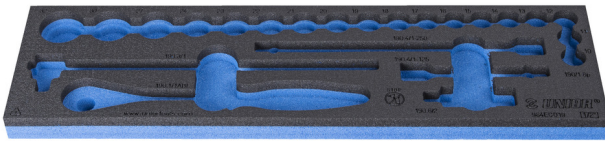

# SOS tool tray for 964ECO19

VI964ECO19

## Profielen

620878

L

498

B

135

H

30

42

\* Afbeeldingen van producten zijn symbolisch. Alle afmetingen zijn in mm, en het gewicht in grammen. Alle vermelde afmetingen kunnen variëren in tolerantie.