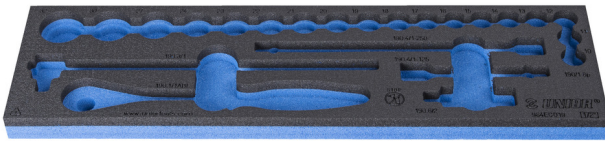

# SOS tool tray for 964ECO19

VI964ECO19

## Profielen

498 x 135 x 30

620878

L

498

B

135

H

30

42

\* Afbeeldingen van producten zijn symbolisch. Alle afmetingen zijn in mm, en het gewicht in grammen. Alle vermelde afmetingen kunnen variëren in tolerantie.