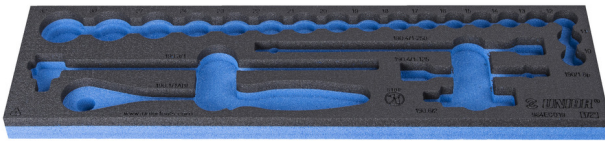

# SOS mjet tabaka për 964ECO19

VI964ECO19

## Profiles

620878

L

498

B

135

H

30

42

\* Imazhet e produkteve janë simbolike. Të gjitha dimensionet janë në mm, pesha në gram. Të gjitha dimensionet e listuara mund të ndryshojnë në tolerancë.