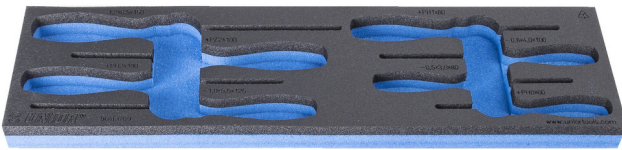

# SOS tool tray for 964ECO9

VI964ECO9

## Profielen

620876

L

498

B

135

H

30

53

\* Afbeeldingen van producten zijn symbolisch. Alle afmetingen zijn in mm en gewicht in gram. Alle vermelde afmetingen kunnen variëren in tolerantie.