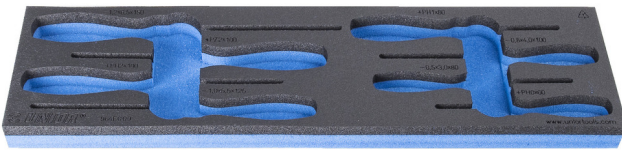

SOS tool tray for 964ECO9

VI964ECO9

Profielen

620876

L

498

B

135

H

30

53

* Afbeeldingen van producten zijn symbolisch. Alle afmetingen zijn in mm en gewicht in gram. Alle vermelde afmetingen kunnen variëren in tolerantie.