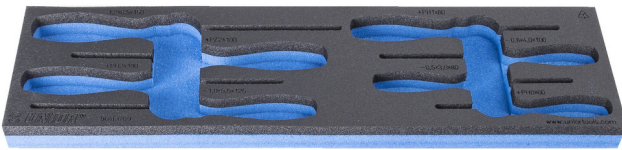

SOS tool tray for 964ECO9

VI964ECO9

Profielen

620876

L

498

B

135

H

30

53

* Afbeeldingen van producten zijn symbolisch. Alle afmetingen zijn in mm, en het gewicht in grammen. Alle vermelde afmetingen kunnen variëren in tolerantie.