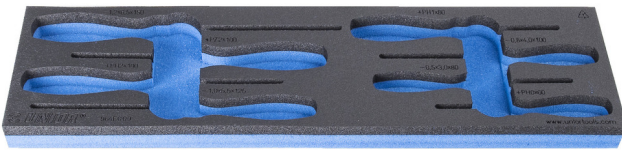

# SOS tool tray for 964ECO9

VI964ECO9

## Profielen

620876

L

498

B

135

H

30

53

\* Afbeeldingen van producten zijn symbolisch. Alle afmetingen zijn in mm, en het gewicht in grammen. Alle vermelde afmetingen kunnen variëren in tolerantie.