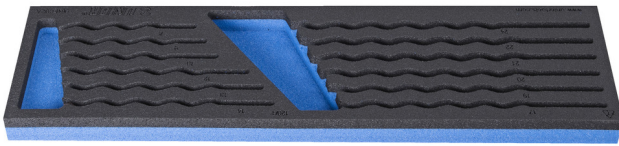

SOS tool tray for 964ECO2A

VI964ECO2A

Profielen

620872

L

498

B

135

H

30

64

* Afbeeldingen van producten zijn symbolisch. Alle afmetingen zijn in mm en gewicht in gram. Alle vermelde afmetingen kunnen variëren in tolerantie.