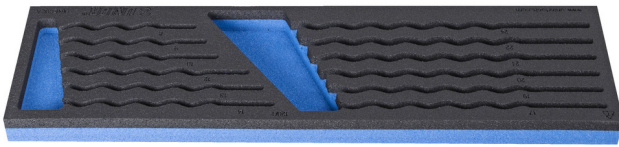

Vassoio portautensili SOS per 946ECO2A

VI964ECO2A

Profili

620872

L

498

B

135

H

30

64

* Le immagini dei prodotti sono puramente simboliche. Tutte le dimensioni sono in mm, peso in grammi.