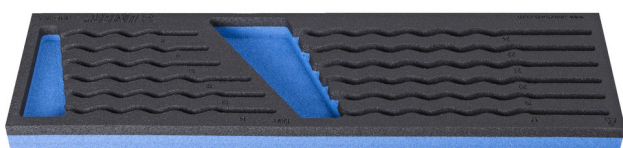

Vassoio portautensili SOS per 946ECO2A

VI964ECO2A

Profili

620872

L

498

B

135

H

30

64

* Le immagini dei prodotti sono puramente simboliche. Tutte le dimensioni sono in mm, peso in grammi.