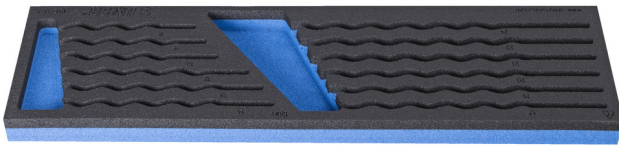

Module mousse SOS vide pour 964ECO2A

VI964ECO2A

Profils

620872

L

498

B

135

H

30

64

* Les images des produits ne sont pas contractuelles. Toutes les dimensions sont en mm, les poids en grammes.