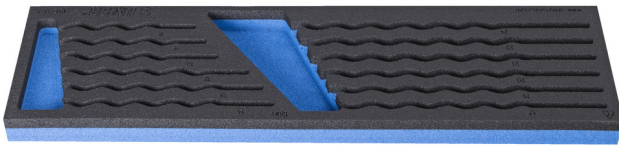

Module mousse SOS vide pour 964ECO2A

VI964ECO2A

Profils

	L	B	H	
620872	498	135	30	64

* Les images des produits ne sont pas contractuelles. Toutes les dimensions sont en mm, les poids en grammes.