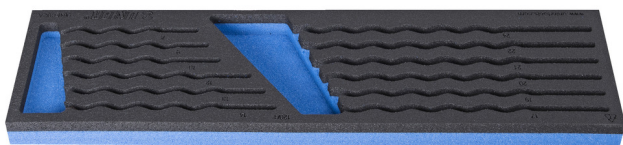

Uložak SOS za art. 964ECO2A

VI964ECO2A

Profili

620872

L

498

B

135

H

30

64

* Slike proizvoda su simbolične. Sve dimenzije su u mm, masa je u g.