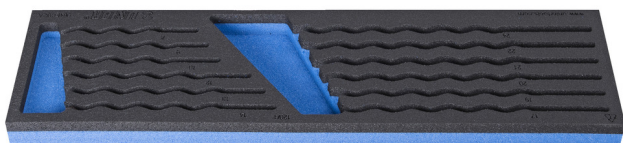

Uložak SOS za art. 964ECO2A

VI964ECO2A

Profili

620872

L

498

B

135

H

30

64

* Slike proizvoda su simbolične. Sve dimenzije su u mm, masa je u g.