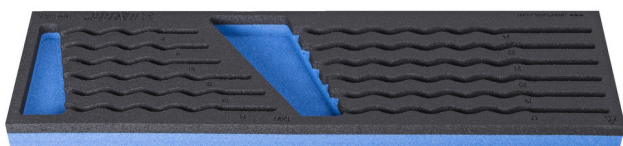

SOS подложка за звездогаечни КЛЮЧОВЕ

VI964ECO2A

Профили

620872

L

498

B

135

H

30

64

* Снимките на продуктите са символични. Всички размери са в мм., теглото е в грамаве .