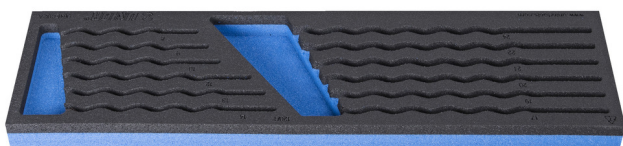

SOS подложка за звездогаечни КЛЮЧОВЕ

VI964ECO2A

Профили

620872

L

498

B

135

H

30

64

* Снимките на продуктите са символични. Всички размери са в мм., теглото е в грамове .