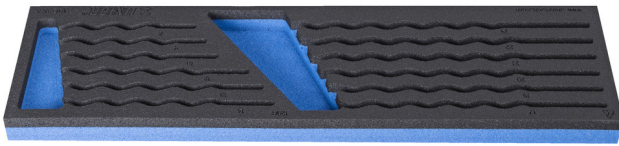

SOS tool tray for 964ECO2A

VI964ECO2A

Profielen

620872

L

498

B

135

H

30

64

* Afbeeldingen van producten zijn symbolisch. Alle afmetingen zijn in mm, en het gewicht in grammen. Alle vermelde afmetingen kunnen variëren in tolerantie.