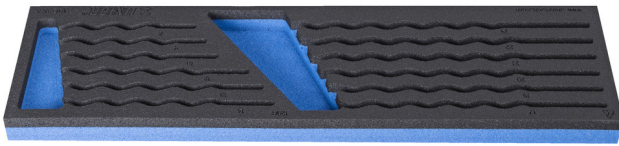

# SOS mjet tabaka për 964ECO2A

VI964ECO2A

## Profiles

	L	B	H	
620872	498	135	30	64

\* Imazhet e produkteve janë simbolike. Të gjitha dimensionet janë në mm, pesha në gram. Të gjitha dimensionet e listuara mund të ndryshojnë në tolerancë.