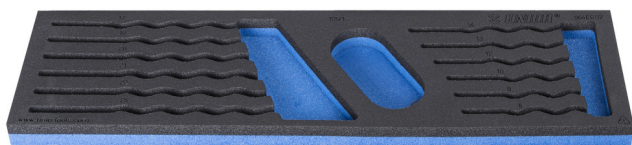

Vassoio portautensili SOS per 946ECO2

VI964ECO2

Profili

620871

L

498

B

135

H

30

49

* Le immagini dei prodotti sono puramente simboliche. Tutte le dimensioni sono in mm, peso in grammi.