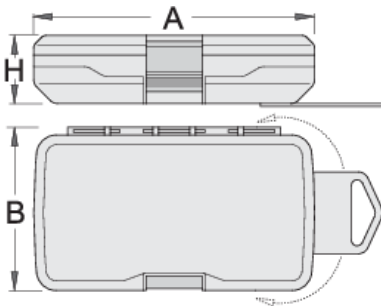

Parçalar için büyük plastik kutu

982PB2

Profiles

A

B

H

A

B

H

621426

145

85

40

92

* Ürünlerin resimleri semboliktir. Bütün boyutlar mm ve ağırlık gram cinsindedir.