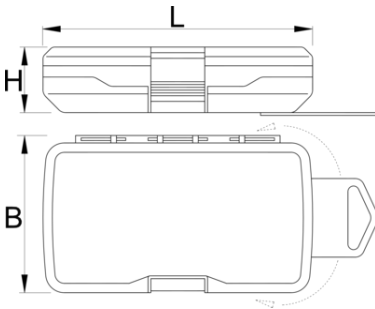

Parçalar için büyük plastik kutu

982PB2

Profiles

L

B

H

L

B

H

621426

145

85

40

92

* Ürünlerin resimleri semboliktir. Bütün boyutlar mm ve ağırlık gram cinsindedir.