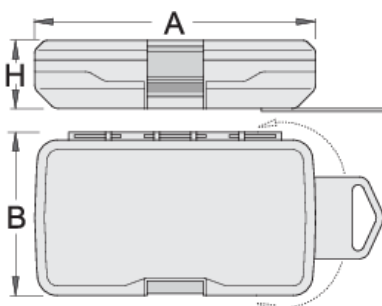

Plastična kutija, velika, za nastavke/bitseve

982PB2

Profili

A

B

H

621426

145

85

40

92

* Fotografije proizvoda su simbolične. Sve dimenzije su u mm, a težina u gramima. Sve navedene dimenzije mogu odstupati u granicama tolerancija.