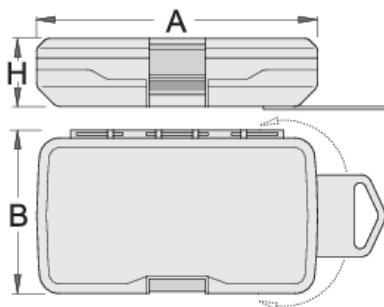

Škatlica za vijačne nastavke, velika

982PB2

Profili

A

B

H

621426

A

145

B

85

H

40

92

* Slike proizvodov so simbolične. Vse dimenzije so v mm, teža v g. Vse navedene dimenzije lahko odstopajo v tolerančnih merah.