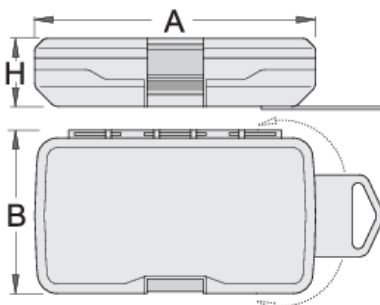

# Škatlica za vijačne nastavke, velika

982PB2

## Profili

A

B

H

621426

A

145

B

85

H

40

92

\* Slike proizvodov so simbolične. Vse dimenzije so v mm, masa v g. Vse navedene dimenzije lahko odstopajo v tolerančnih merah.