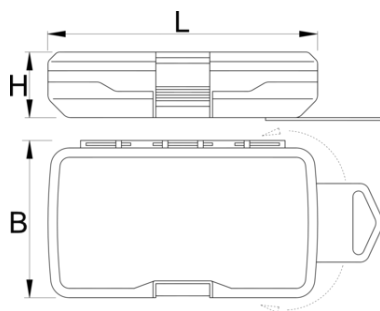

# velký plastový box pre bity

982PB2

## Profiles

L

B

H

L

B

H

621426

145

85

40

92

\* Obrázky sú symbolické. Všetky rozmery sú v mm, hmotnosť je v g. Všetky udané rozmery sa môžu líšiť v rámci tolerancie.