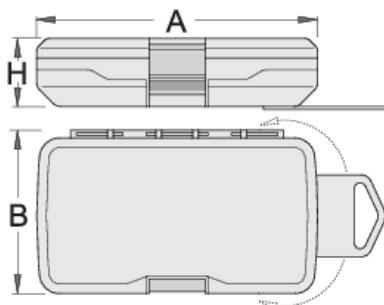

# veľký plastový box pre bity

982PB2

## Profiles

A

B

H

621426

A

145

B

85

H

40

92

\* Obrázky sú symbolické. Všetky rozmery sú v mm, hmotnosť je v g. Všetky udané rozmery sa môžu líšiť v rámci tolerancie.