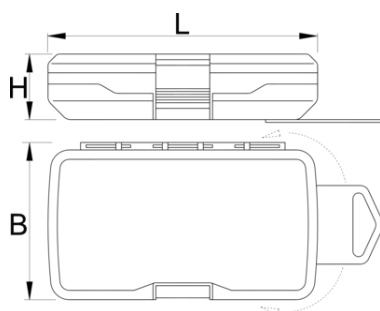

Пластиковый кейс для бит, большой

982PB2

Профили

L

B

H

L

B

H

621426

145

85

40

92

* Изображения продуктов носят демонстрационный характер. Все размеры указаны в миллиметрах, вес в граммах.