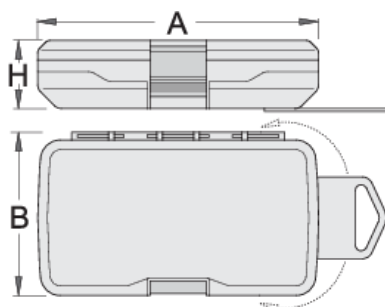

Пластиковый кейс для бит, большой

982PB2

Профили

A

B

H

A

B

H

621426

145

85

40

92

* Изображения продуктов носят демонстрационный характер. Все размеры указаны в миллиметрах, вес в граммах.