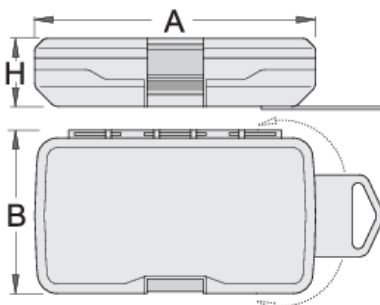

# Cutie de plastic mare pentru biti

982PB2

## Profile

A

B

H

621426

A

145

B

85

H

40

92

\* Imaginea produsului este simbolica.Toate dimensiunile sunt exprimate în mm,greutatea în grame.