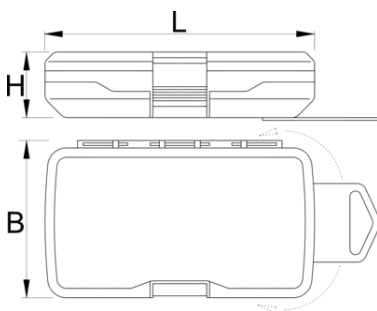

# Cutie de plastic mare pentru biti

982PB2

## Profile

L

B

H

621426

L

145

B

85

H

40

92

\* Imaginea produsului este simbolica.Toate dimensiunile sunt exprimate în mm,greutatea în grame.