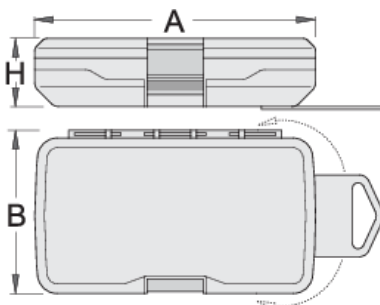

Cutie de plastic mare pentru biti

982PB2

Profile

A

B

H

621426

A

145

B

85

H

40

92

* Imaginea produsului este simbolica.Toate dimensiunile sunt exprimate în mm,greutatea în grame.