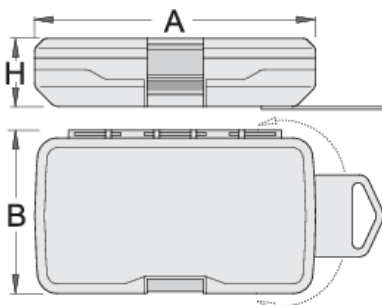

Duża skrzynka plastikowa na bity

982PB2

Profile

A

B

H

621426

A

145

B

85

H

40

92

* Przedstawiony wygląd produktu jest orientacyjny. Wszystkie wymiary są w mm, podana waga w gramach