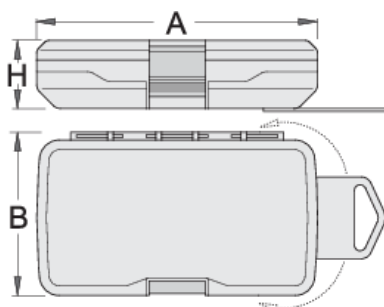

Duża skrzynka plastikowa na bity

982PB2

Profile

A

B

H

621426

A

145

B

85

H

40

92

* Przedstawiony wygląd produktu jest orientacyjny. Wszystkie wymiary są w mm, podana waga w gramach