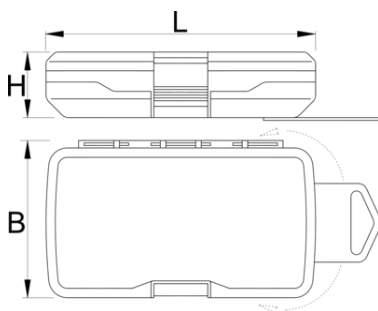

# Duża skrzynka plastikowa na bity

982PB2

## Profile

L

B

H

L

B

H

621426

145

85

40

92

\* Przedstawiony wygląd produktu jest orientacyjny. Wszystkie wymiary są w mm, podana waga w gramach