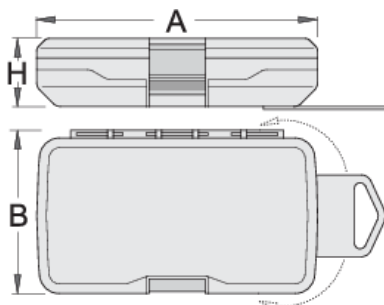

# Duża skrzynka plastikowa na bity

982PB2

## Profile

A

B

H

621426

A

145

B

85

H

40

92

\* Przedstawiony wygląd produktu jest orientacyjny. Wszystkie wymiary są w mm, podana waga w gramach