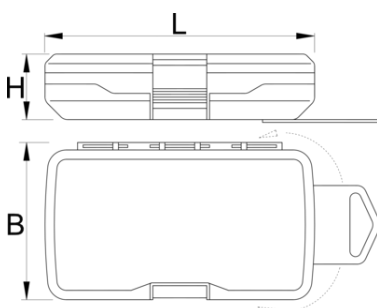

# Kunststof cassette voor bits - groot model

982PB2

## Profielen

---

L

B

H

621426

145

85

40

92

\* Afbeeldingen van producten zijn symbolisch. Alle afmetingen zijn in mm en gewicht in gram. Alle vermelde afmetingen kunnen variëren in tolerantie.