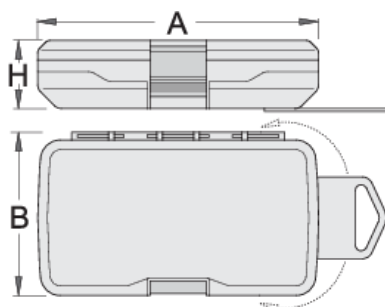

# Голема пластична касета за битсови

982PB2

145

85

40

92

\* Сликите на производите се симболични. Сите димензии се во мм, тежината е во грамови. Сите наведени димензии може да се разликуваат во ниво на толеранција