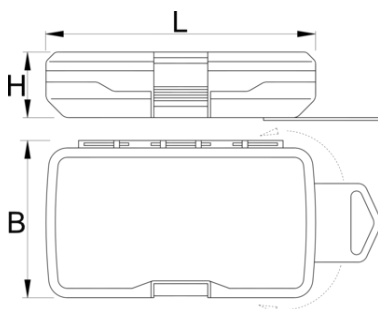

# Contenitore in plastica grande per inserti

982PB2

## Profili

L

B

H

L

B

H

621426

145

85

40

92

\* Le immagini dei prodotti sono puramente simboliche. Tutte le dimensioni sono in mm, peso in grammi.