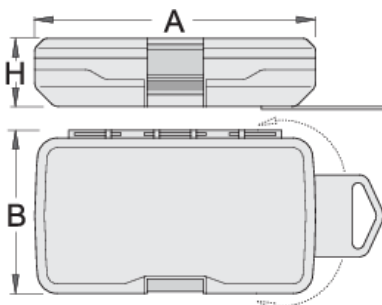

Műanyag doboz behajtóhegyekhez

982PB2

Profilok

A

B

H

A

B

H

621426

145

85

40

92

* A termékeképek illusztrációk. Minden feltüntetett méret milliméterben, a tömegek grammban. Az összes feltüntetett méret eltérhet a toleranciának megfelelően.