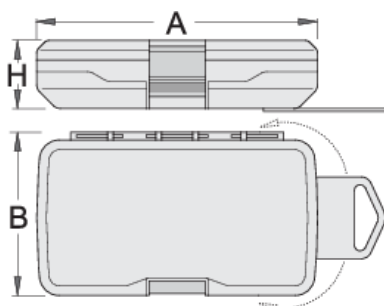

Plastična kutija za nastavke izvijača, velika

982PB2

Profili

621426

A

145

B

85

H

40

92

* Slike proizvoda su simbolične. Sve dimenzije su u mm, masa je u g.