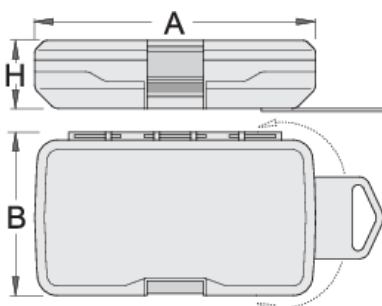

Plastična kutija za nastavke izvijača, velika

982PB2

Profili

A

B

H

621426

145

85

40

92

* Slike proizvoda su simbolične. Sve dimenzije su u mm, masa je u g.