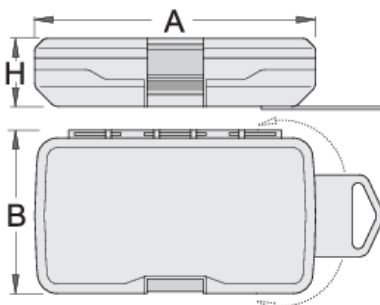

# Grande boîte en plastique pour embouts

982PB2

## Profils

A

B

H

621426

A

145

B

85

H

40

92

\* Les images des produits ne sont pas contractuelles. Toutes les dimensions sont en mm, les poids en grammes.