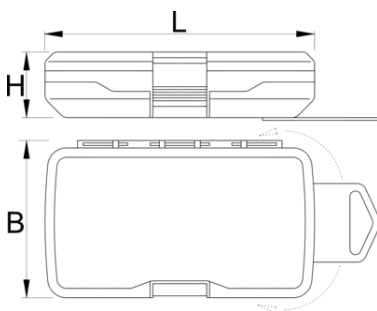

Grande boîte en plastique pour embouts

982PB2

Profils

L

B

H

621426

L

145

B

85

H

40

92

* Les images des produits ne sont pas contractuelles. Toutes les dimensions sont en mm, les poids en grammes.