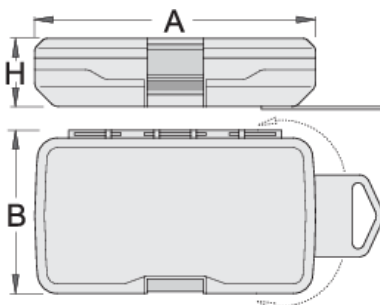

Grand coffret plastique pour embouts

982PB2

Profils

A

B

H

621426

A

145

B

85

H

40

92

* Les images des produits ne sont pas contractuelles. Toutes les dimensions sont en mm, les poids en grammes.