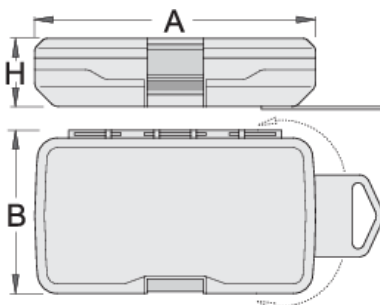

# Grand coffret plastique pour embouts

982PB2

## Profils

A

B

H

621426

A

145

B

85

H

40

92

\* Les images des produits ne sont pas contractuelles. Toutes les dimensions sont en mm, les poids en grammes.