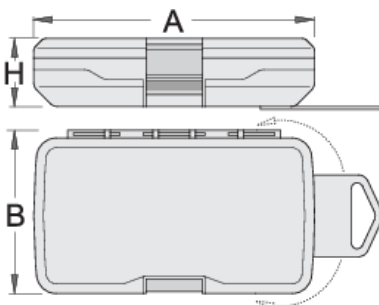

# Grand coffret plastique pour embouts

982PB2

## Profils

A

B

H

621426

A

145

B

85

H

40

92

\* Les images des produits ne sont pas contractuelles. Toutes les dimensions sont en mm, les poids en grammes.