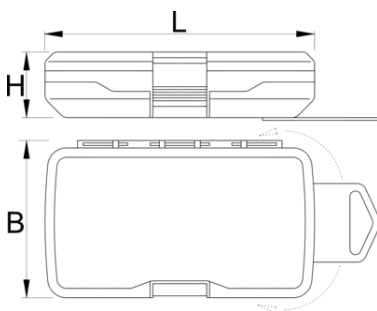

# Grand coffret plastique pour embouts

982PB2

## Profils

L

B

H

621426

L

145

B

85

H

40

92

\* Les images des produits ne sont pas contractuelles. Toutes les dimensions sont en mm, les poids en grammes.