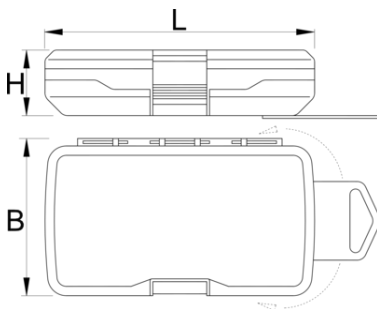

Caja de plástico para los vasos

982PB2

Perfiles

L

B

H

L

B

H

621426

145

85

40

92

* Las imágenes de los productos son simbólicas. Todas las dimensiones son en mm, peso en gramos.