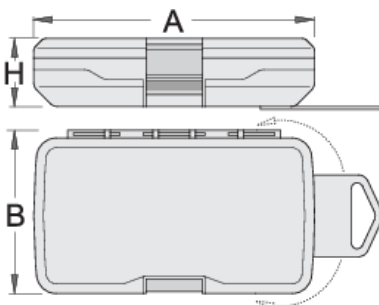

# Caja de plástico para los vasos

982PB2

145

85

40

92

\* Las imágenes de los productos son simbólicas. Todas las dimensiones son en mm, peso en gramos.