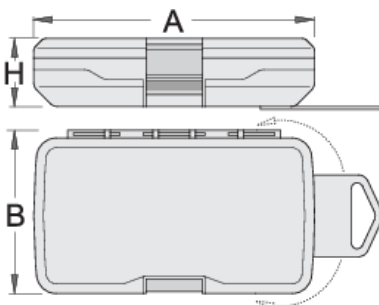

Caja de plástico para los vasos

982PB2

Perfiles

A

B

H

A

B

H

621426

145

85

40

92

* Las imágenes de los productos son simbólicas. Todas las dimensiones son en mm, peso en gramos.