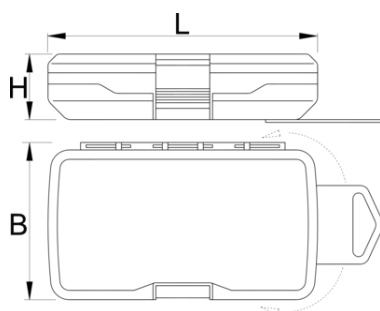

Velký plastový box pro bity

982PB2

Profily

L

B

H

L

B

H

621426

145

85

40

92

* Obrázky produktů jsou symbolické. Všechny rozměry jsou v mm a hmotnost v gramech. Všechny uvedené rozměry se mohou lišit v toleranci.