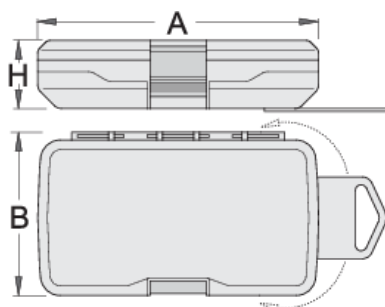

velký plastový box pro bity

982PB2

Profily

A

B

H

A

B

H

621426

145

85

40

92

* Obrázky produktů jsou symbolické. Všechny rozměry jsou v mm a hmotnost v gramech. Všechny uvedené rozměry se mohou lišit v toleranci.