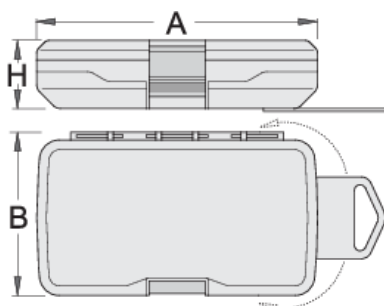

Plastična kutija za nastavke izvijača, velika

982PB2

Profili

A

B

H

621426

145

85

40

92

* Slike proizvoda su simbolične. Sve dimenzije su u mm, masa je u g.