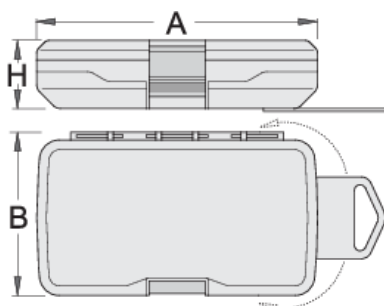

# Plastična kutija za nastavke izvijača, velika

982PB2

## Profili

---

A

B

H

621426

145

85

40

92

\* Slike proizvoda su simbolične. Sve dimenzije su u mm, masa je u g.