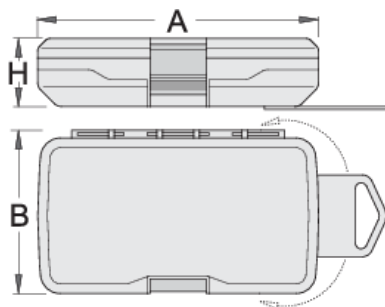

Голяма пластмасова кутия за битове

982PB2

Профили

A

B

H

A

B

H

621426

145

85

40

92

* Снимките на продуктите са символични. Всички размери са в мм., теглото е в грамове .