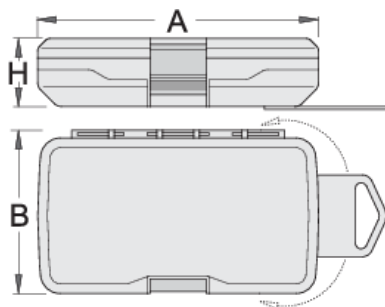

# Голяма пластмасова кутия за битове

982PB2

145

85

40

92

\* Снимките на продуктите са символични. Всички размери са в мм., теглото е в грамове .