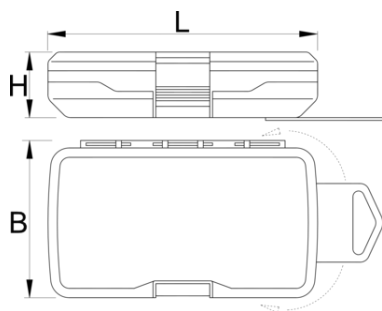

Голяма пластмасова кутия за битове

982PB2

Профили

L

B

H

L

B

H

621426

145

85

40

92

* Снимките на продуктите са символични. Всички размери са в мм., теглото е в грамове .