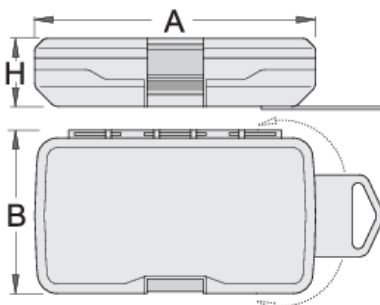

Big plastic box for bits

982PB2

Profielen

A

B

H

621426

A

145

B

85

H

40

92

* Afbeeldingen van producten zijn symbolisch. Alle afmetingen zijn in mm, en het gewicht in grammen. Alle vermelde afmetingen kunnen variëren in tolerantie.