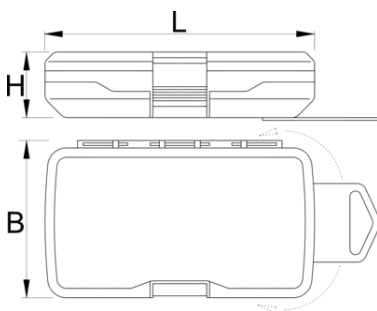

Big plastic box for bits

982PB2

Profielen

L

B

H

621426

L

145

B

85

H

40

92

* Afbeeldingen van producten zijn symbolisch. Alle afmetingen zijn in mm, en het gewicht in grammen. Alle vermelde afmetingen kunnen variëren in tolerantie.