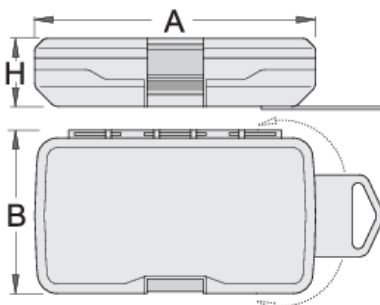

# Big plastic box for bits

982PB2

## Profielen

A

B

H

621426

A

145

B

85

H

40

92

\* Afbeeldingen van producten zijn symbolisch. Alle afmetingen zijn in mm, en het gewicht in grammen. Alle vermelde afmetingen kunnen variëren in tolerantie.