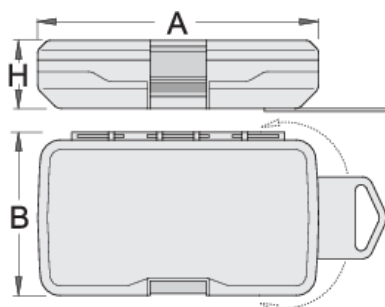

Kuti të mëdha plastike për bit

982PB2

Profiles

A

B

H

A

B

H

621426

145

85

40

92

* Imazhet e produkteve janë simbolike. Të gjitha dimensionet janë në mm, pesha në gram.