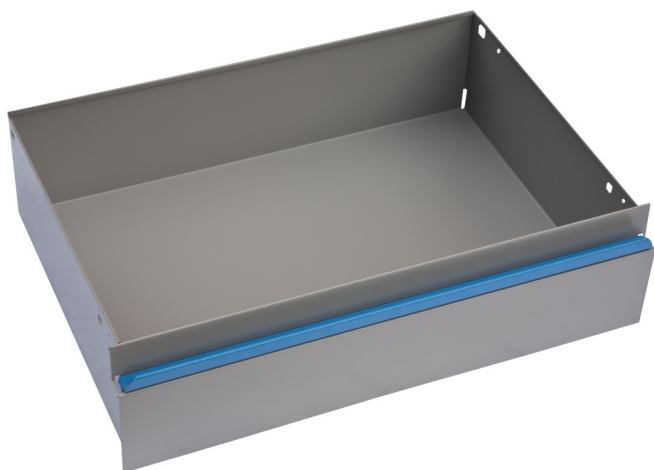

Big drawer for 939EV

D939EV2

621664

L

585

B

323

H