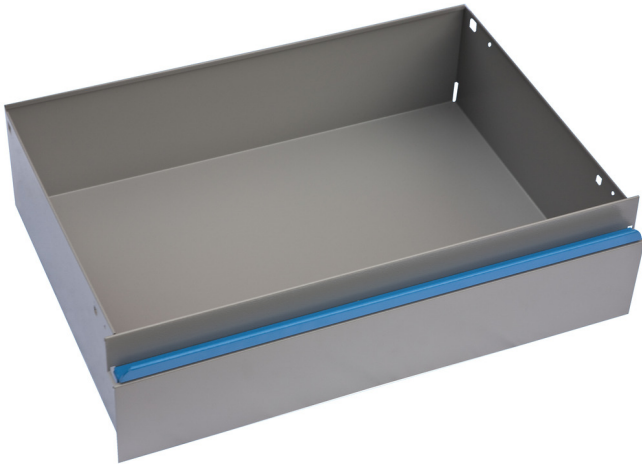

Schublade 155 mm

D939EV2

Profiles

Product attributes

- für Artikel 939/3EV

621664

L

585

B

323

H

153

4375

* Bilder von Produkten sind Symbolfotos. Abmessungen sind in mm, Gewichte in Gramm.